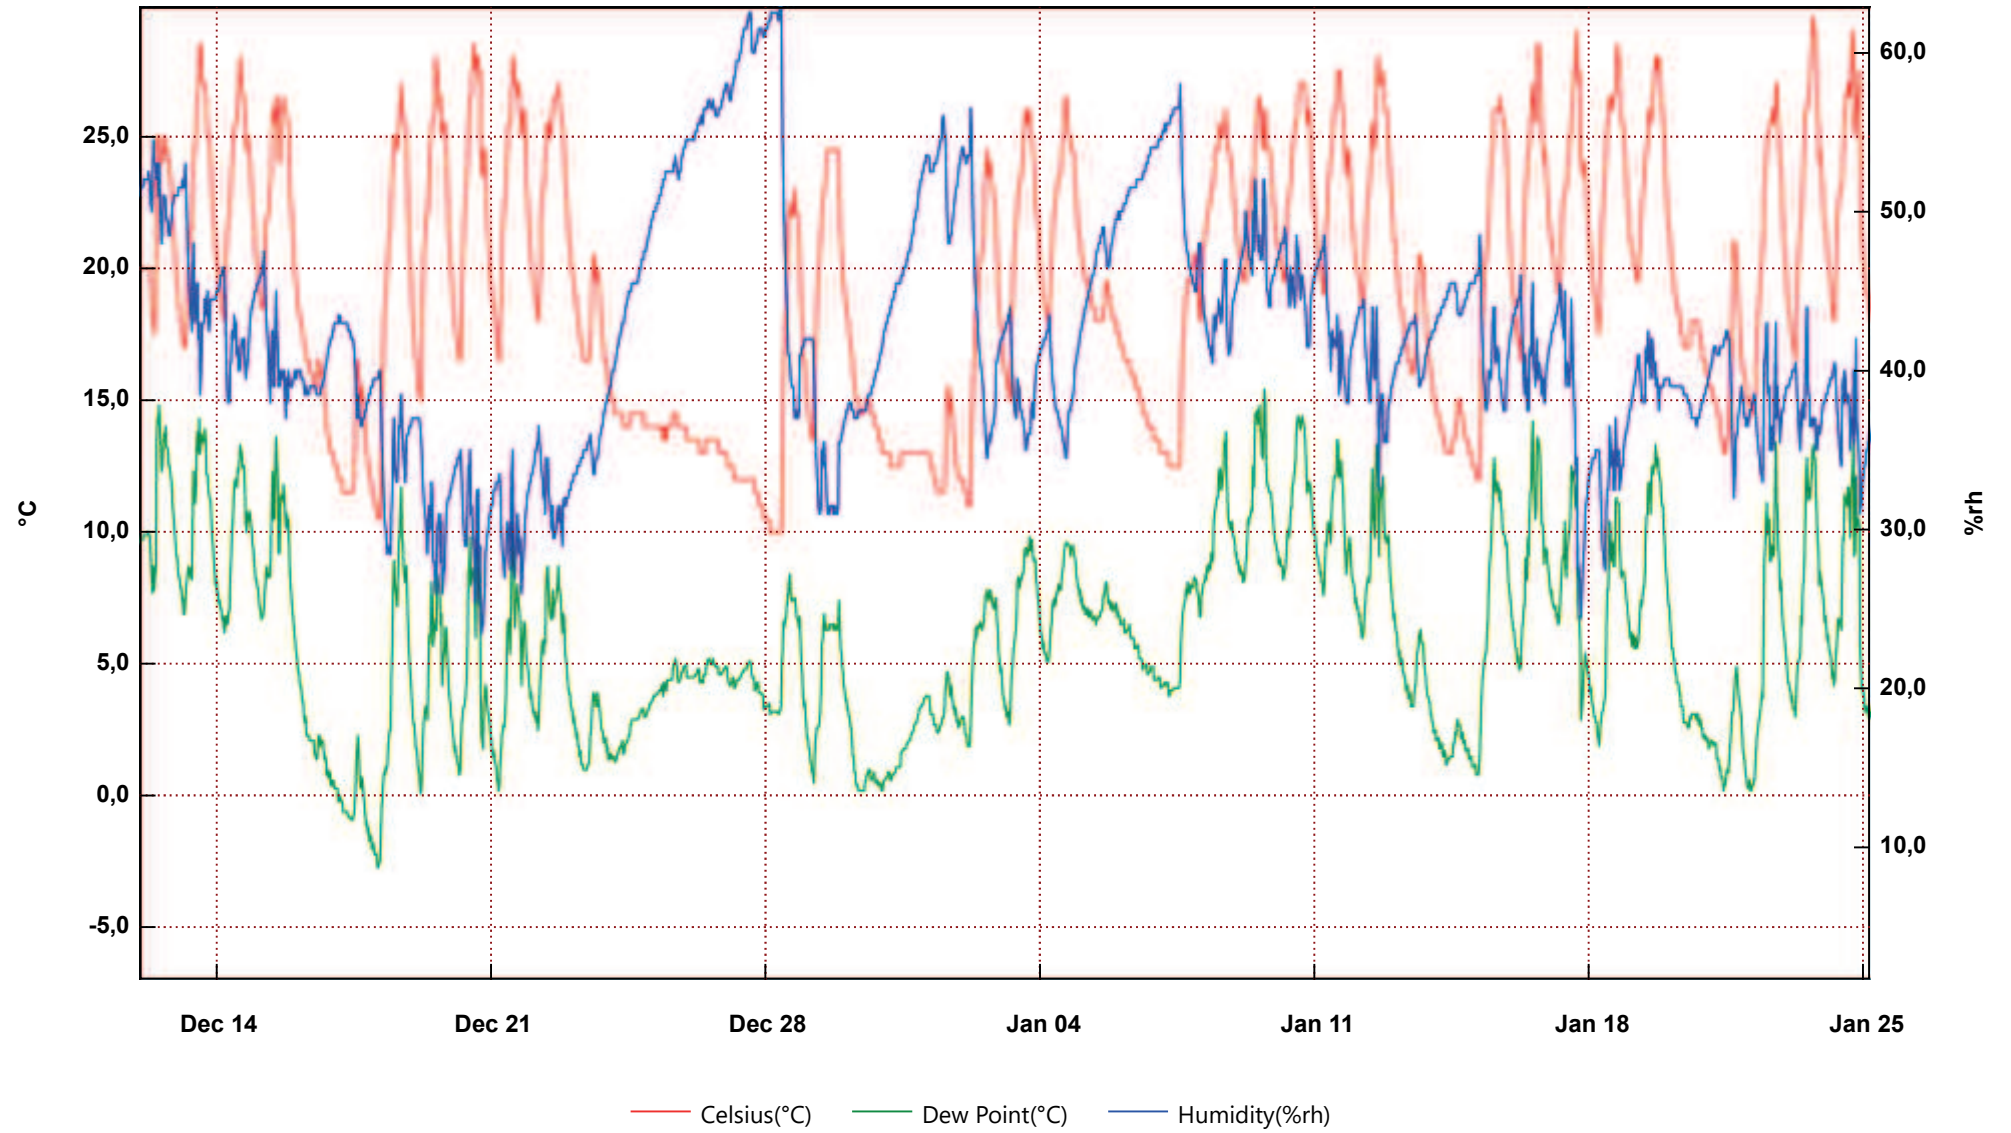

UT 104

From: martedì 12 dicembre 2017 0.46.34 - To: giovedì 25 gennaio 2018 4.20.01